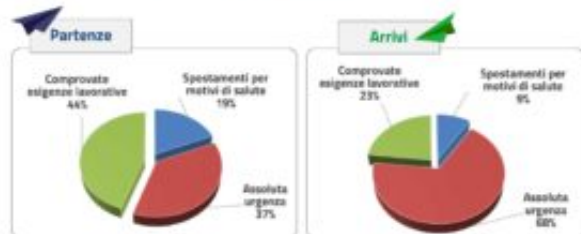

La Regione Sardegna ha aggiornato anche oggi il Bollettino Viaggiatori – Richiesta di autorizzazione straordinaria per l'imbarco di passeggeri da e per la Sardegna, contenente *“Misure straordinarie urgenti per la prevenzione e gestione dell'emergenza epidemiologica da COVID-2019 nel territorio regionale della Sardegna”*.

RICHIESTE autorizzazione agli imbarchi

Istanze ricevute fino al 4 aprile 2020

BOLLETTINO VIAGGIATORI Regione della Sardegna

INNOVATORI SARDEGNA

RICHIESTE autorizzazione agli imbarchi

Ricevute nella giornata di ieri 3 aprile - Motivazioni

BOLLETTINO VIAGGIATORI Regione della Sardegna

INNOVATORI SARDEGNA

RICHIESTE autorizzazione agli imbarchi

Approvate per la giornata del 3 aprile - Tipologia viaggiatore

BOLLETTINO VIAGGIATORI Regione della Sardegna